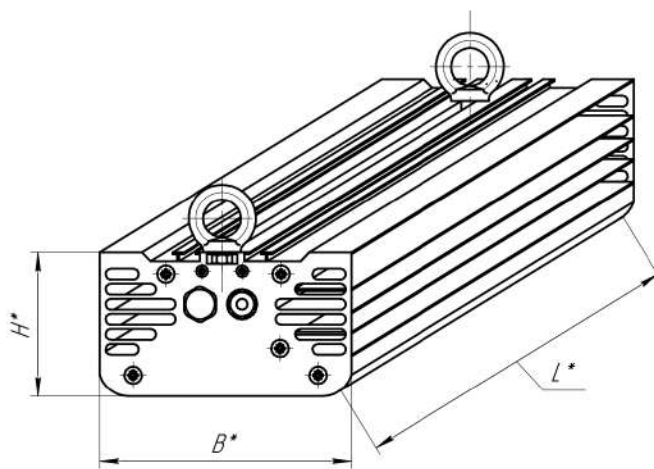

Светильники светодиодные промышленные серии
BLIXT UNIVERSAL

Модификация	Мощность, Вт	Длина, L*	Ширина, B*	Высота, H*
60-9000	60	290	124	67
80-12000	80	520	124	67
120-18000	120	520	124	67
160-21000	120	500	194	71

- Промышленный универсальный светильник
- Корпус: анодированный алюминий
- Крепление: подвесное/поворотный кронштейн
- *Габаритные размеры по желанию заказчика

Изм.	Лист	№ док.	Подп.	Дата	Светильник светодиодный	Лист	Масса	Масштаб	
Разработ.	Евстигнеев							15	
Проект.	Крестьянин					Лист	11	Листов	32
Инженер.	Перминав					ПИК			
Чтб.						Формат А3			