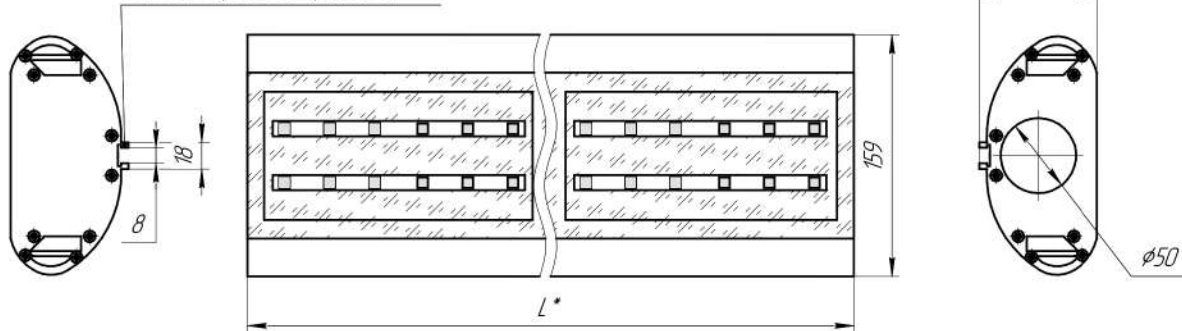

**Уличные светодиодные светильники серии
BLIXT MAGISTRAL**
(Для освещения дорог и магистралей, КСС Д/Ш)

Паз для установки консольного,
либо поворотного крепления

Исполнение	Вт	L*
BLIXT MAGISTRAL Ш	40	300
	60	350
	80	400
	100	545
	120	600
	165	850
	200	920
BLIXT MAGISTRAL Д	90	400
	110	460
	130	700
	160	800
	200	920

- Уличный/Магистральный LED светильник
- Корпус: анодированный алюминий
- Крепление консольное на трубу 40-60мм
- *Габаритные размеры по желанию заказчика

Имя Лист	№ док.	Подп.	Дата	Светильник светодиодный	Лист	Масса	Масштаб
Разработ	Евстигнеев				Лист 5	Листов 12	15
Проб.	Крестьянов						
Инженер							
Учтб.	Перминав						