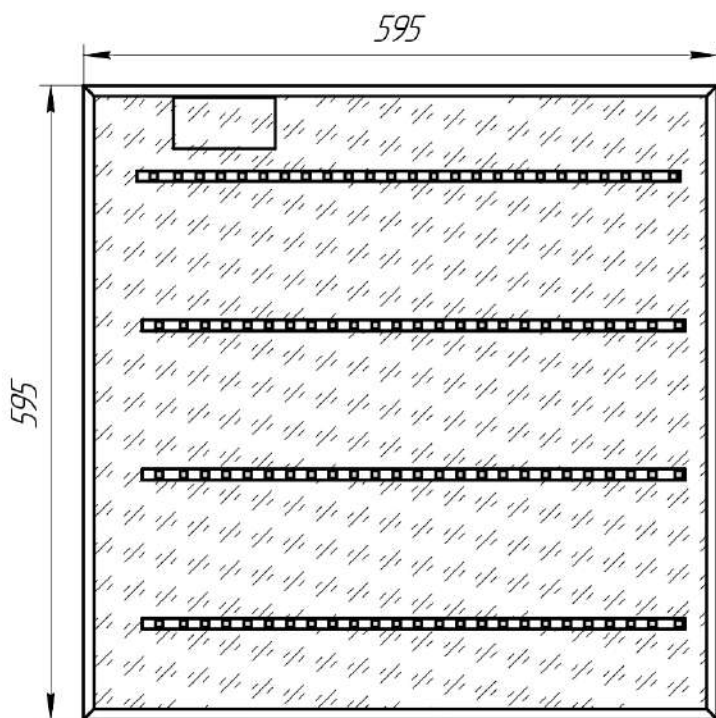

# Светильники светодиодные для общественных помещений Серия BLIXT ARMSTRONG

-Офисный светильник  
-Универсальный монтаж: встроенный в потолок "Армстронг" или накладной

Серия BLIXT ARMSTRONG		
	Исполнение 1	Исполнение 2
A	25	40
Б	28±1	43±1

Светильник светодиодный

Лит.	Масса	Масштаб
		1:5
Лист	1	Листов 12