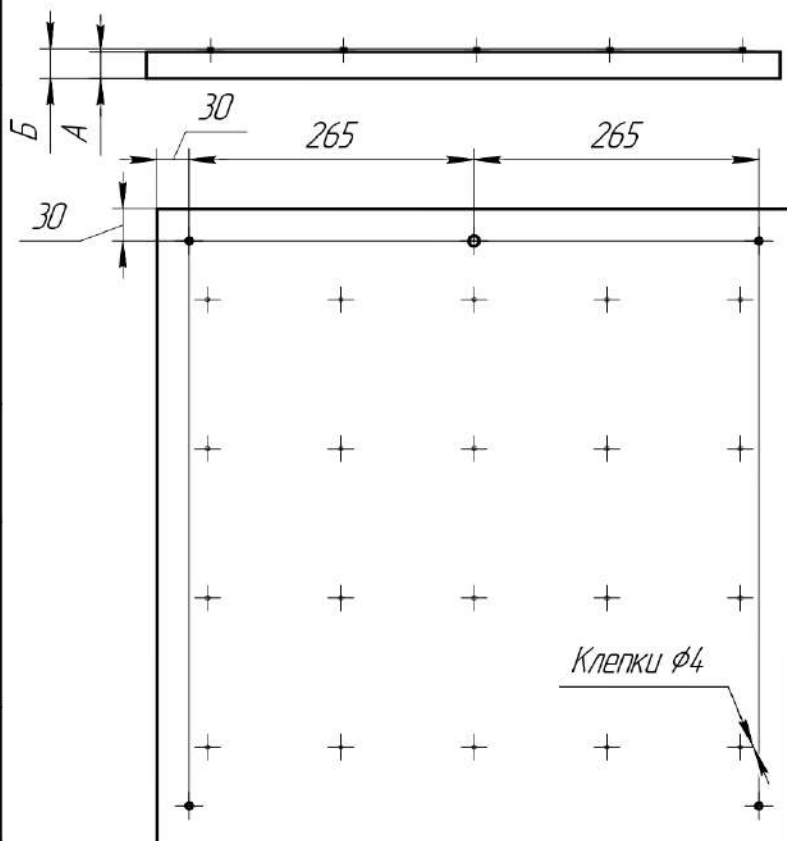

Светильники светодиодные для общественных помещений Серия BLIXT ARMSTRONG

-Офисный светильник
-Универсальный монтаж: встроенный в потолок "Армстронг" или накладной

Серия BLIXT ARMSTRONG		
	Исполнение 1	Исполнение 2
A	25	40
Б	28±1	43±1

Изд. № докум.	Перед. примен.
Справ. №	

Изд. № докум.	Изд. № дораб.	Изд. № дораб.	Изд. № дораб.
Изд. № подл.	Изд. № подл.	Изд. № подл.	Изд. № подл.

Изм.	Лист	№ докум.	Подп.	Дата
Разраб.		Евстигнеев		
Проб.		Крестьяшев		
Т.контр.				
Н.контр.		Перминов		
Утв.				

Светильник светодиодный

Лит.	Масса	Масштаб
		1:5
Лист	1	Листов 12